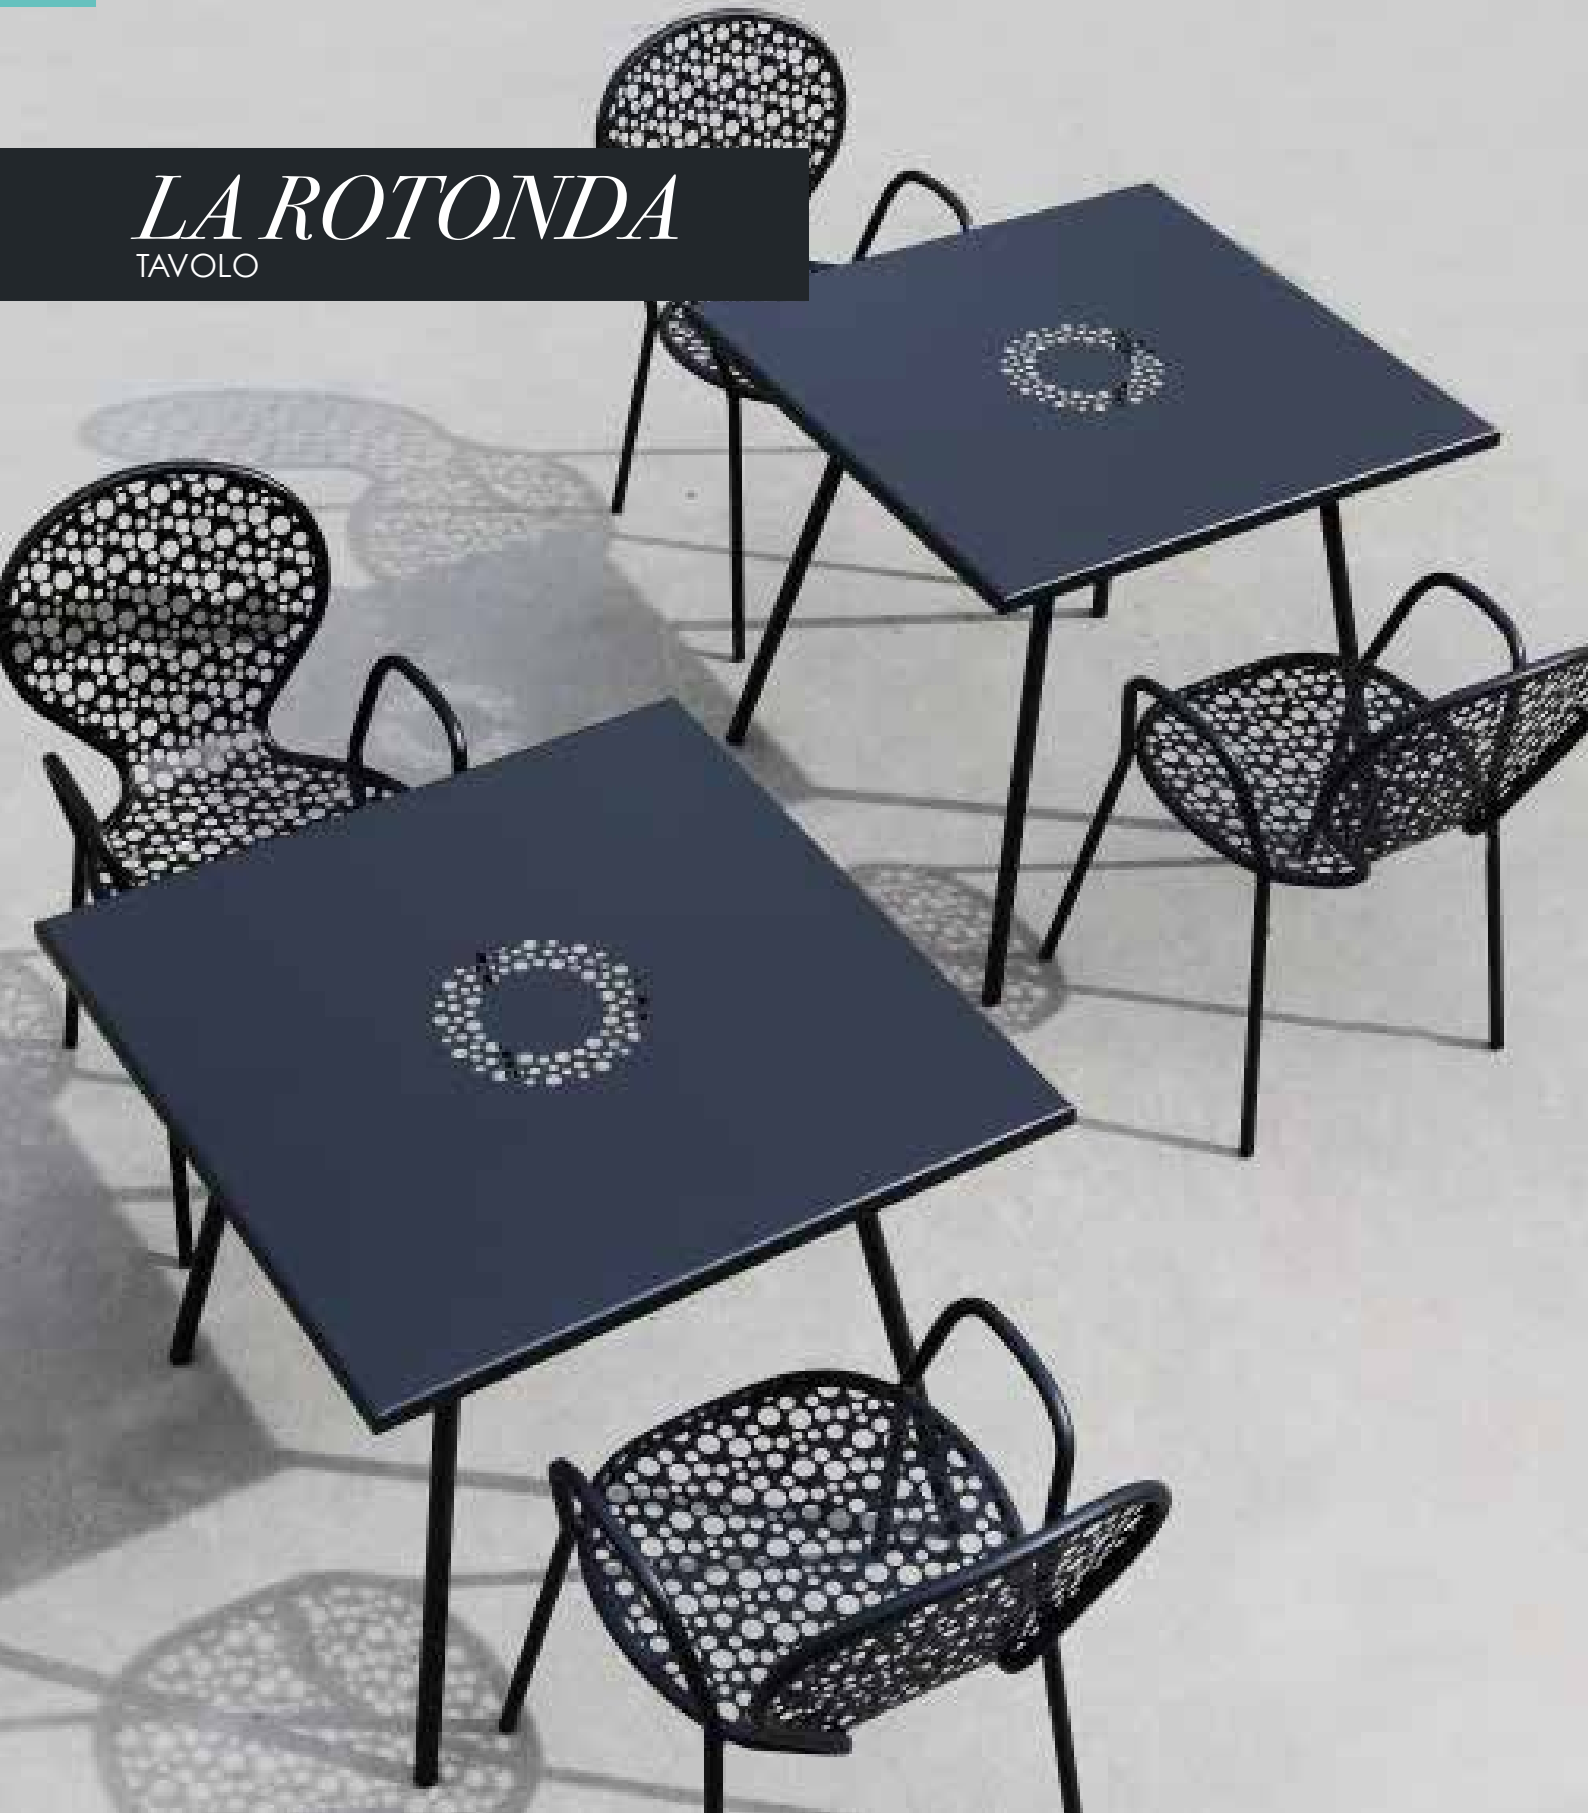

DESIGN & PARTY

LA ROTONDA

TAVOLO

DESIGNER:
HARARI ITAMAR

H. Itamar

TAVOLO

Acciaio pre-zincato e verniciatura poliestere

80X80
Misure: 80x80xh75 cm
Peso: 14 Kg